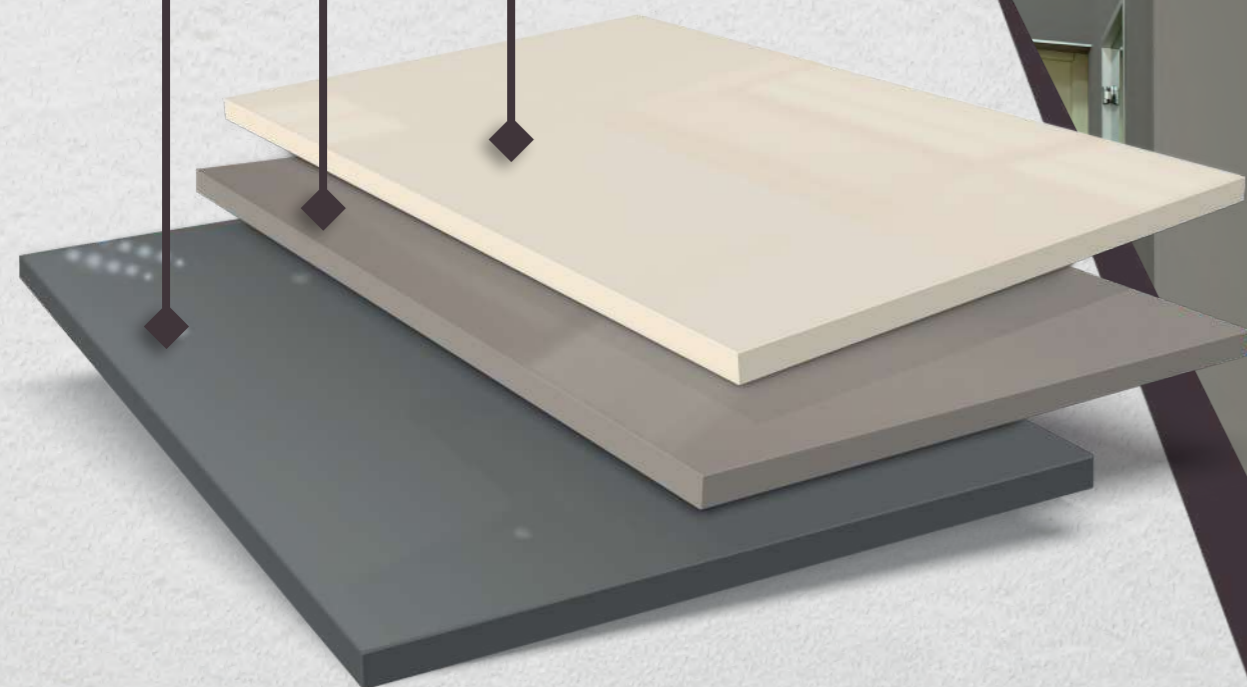

СІРИЙ ДОЩ / GREY RAIN

GL0004USL

КРИЖАНА КАВА / ICE COFFEE

GL0003USL

МАГНОЛІЯ / MAGNOLIA

GL0002USL

DECOR COLLECTION **LuxeForm SmartLine**

СІРИЙ ДОЩ GL0004USL

Сірий колір довгий час був недооцінений, проте він здатен створити неочікувано цікаві інтер'єри.

GREY RAIN GL0004USL

Gray has long been underestimated, but it can create unexpectedly interesting interiors.

КРИЖАНА КАВА GL0003USL

Фешенебельний декор, що надає приміщенню спокійної вишуканості

ICE COFFEE GL0003USL

A fashionable decor that gives elegance to the space.

МАГНОЛІЯ GL0002USL

Психологи стверджують, що цей колір благотно впливає на емоційний стан, допомагає впоратися зі стресом, сприяє повноцінному якісному відпочинку та відновленню сил.

MAGNOLIA GL0002USL

Psychologists claim that this color is beneficial for emotional state, helps to cope with stress, promotes full quality rest and recovery.