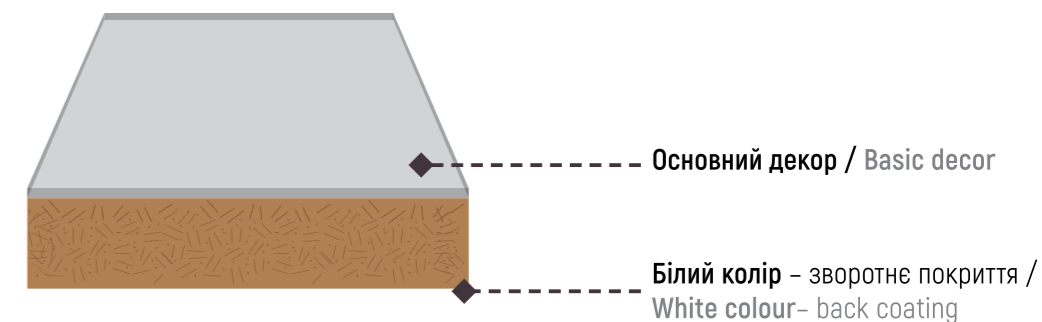

SMARTLINE OTHER MANUFACTURERS
EUROPEAN GLOSS QUALITY STANDARD EN 17214

LuxeForm SmartLine

ІНШІ ВИРОБНИКИ
OTHER MANUFACTURERS

ВАРІАНТИ ВИГОТОВЛЕННЯ ПАНЕЛЕЙ PANEL MANUFACTURING OPTIONS

STANDART – з однієї сторони основний декор, з іншої - зворотне покриття білого кольору /
basic decor on one side and white back coating on other one