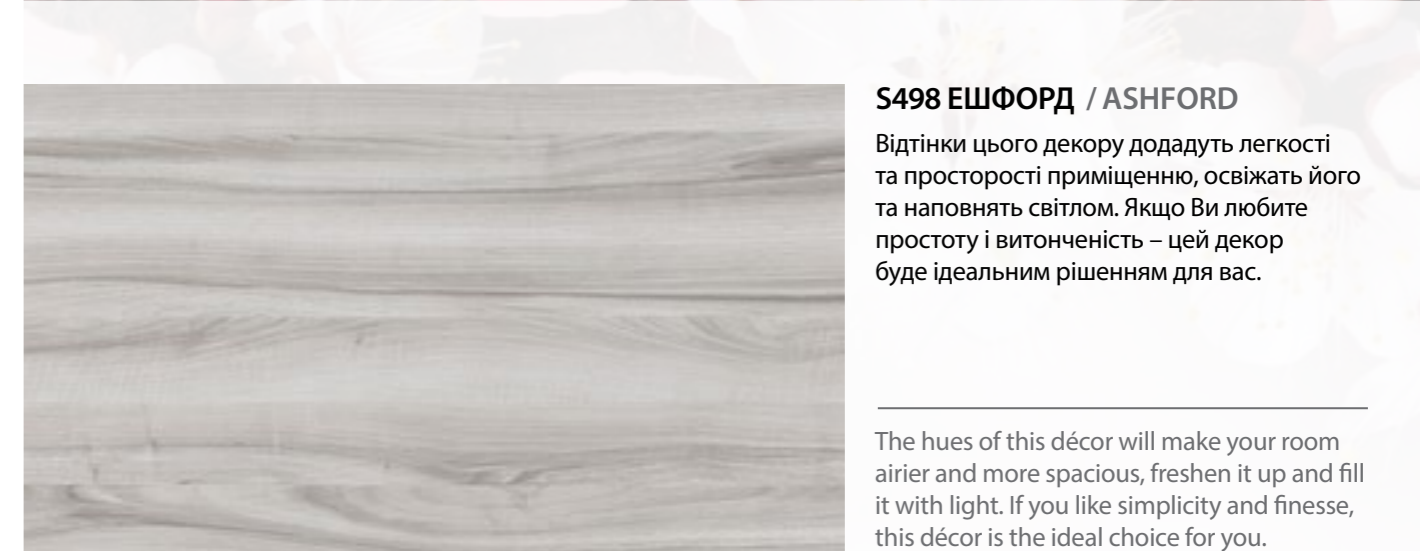

S498 ЕШФОРД / ASHFORD

Відтінки цього декору додадуть легкості та просторості приміщенню, освіжать його та наповнять світлом. Якщо Ви любите простоту і витонченість – цей декор буде ідеальним рішенням для вас.

The hues of this décor will make your room airier and more spacious, freshen it up and fill it with light. If you like simplicity and finesse, this décor is the ideal choice for you.