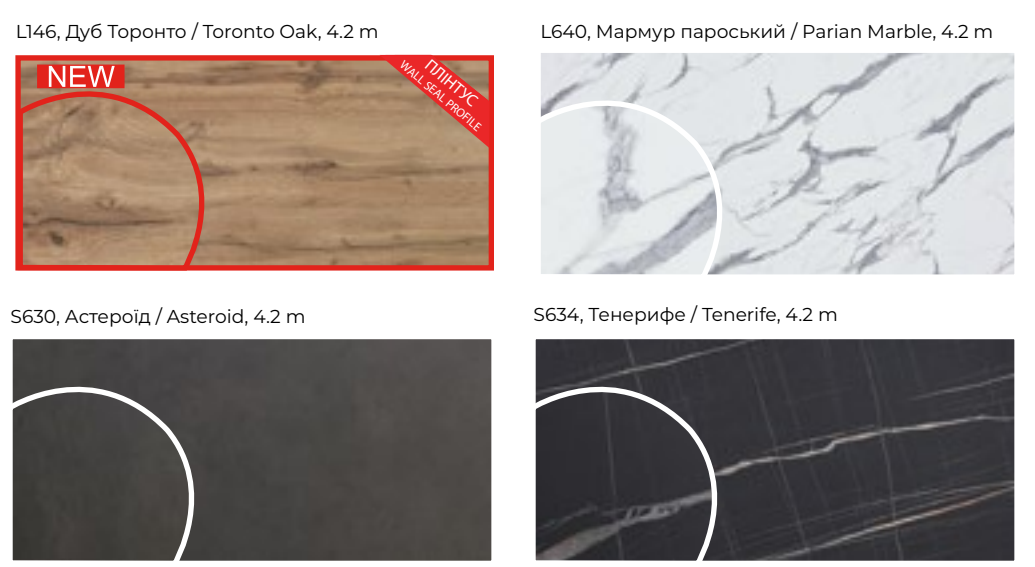

КОМПАКТ-ЛАМІНАТ / COMPACT LAMINATE

Ми пропонуємо комплексні меблеві рішення для житлових приміщень, офісів та HoReCa, які можуть бути адаптовані під Ваш проект.

We offer comprehensive furniture solutions for living spaces, offices and hospitality facilities, which you can adapt to your preferences.

Пілітуси
Wall sealing profiles

довжина: 4200 мм | length: 4,200 mm

З'єднувальні елементи
Connectors

довжина: 600 мм | length: 600 mm
радіус заокруглення: 3 / 6 мм | rounding radius: 3 / 6 mm

Стінові панелі
Wall panels

товщина: 10 мм | thickness: 10 mm
ширина: 600 - 1200 мм | width: 600-1,200 mm
довжина: 3050 мм, 4200 мм | length: 3,050 mm; 4,200 mm
зворотня сторона - спеціальний папір або білий пластик L900 | back side: special paper or white laminate L900

Фасади
Kitchen cabinet doors and drawer fronts

товщина: 18 мм | thickness: 18 mm
ширина: 296 - 1200 мм | width: 296-1200 mm
довжина: 2800 мм, 4200 мм | length: 2,800 mm, 4,200 mm
типи заокруглення: 2L, 600 без заокруглення | rounding type: 2L or non-rounded
радіус заокруглення: 9 мм | rounding radius: 9 mm
зворотня сторона - білий пластик L900 або будь-який декор по замовленню клієнта | back side: white laminate L900 or any custom decor

Кутові сегменти
Corner segments

товщина: 28 мм, 38 мм | thickness: 28 mm, 38 mm
стандартний розмір: 900x900 мм | standard size: 900x900 mm
(можливе виготовлення нестандартних виробів) | (custom manufacturing possible)
радіус заокруглення: 3 / 6 мм | rounding radius: 3 / 6 mm

Пластикову крайку
Laminate edgeband

ширина: 32 мм, 42 мм, постачається з нанесенням клею або без нього | width: 32 mm, 42 mm, supplied with or without glue applied

Стільниці постформінг або з крайкою ABS
Postforming or ABS-edging worktops

товщина: 18 мм, 28 мм, 38 мм | thickness: 18 mm, 28 mm, 38 mm
ширина: 300 - 1200 мм | width: 300-1,200 mm
довжина: 3050 мм, 4200 мм | length: 3,050 mm; 4,200 mm
типи заокруглення: 3 / 6 мм | rounding radius: 3 / 6 mm
радіус заокруглення: 1L, U, 2L, U, без заокруглення | rounding types: 1L, U, 2L, U, non-rounded

За детальною інформацією звертайтеся за телефоном / For details call