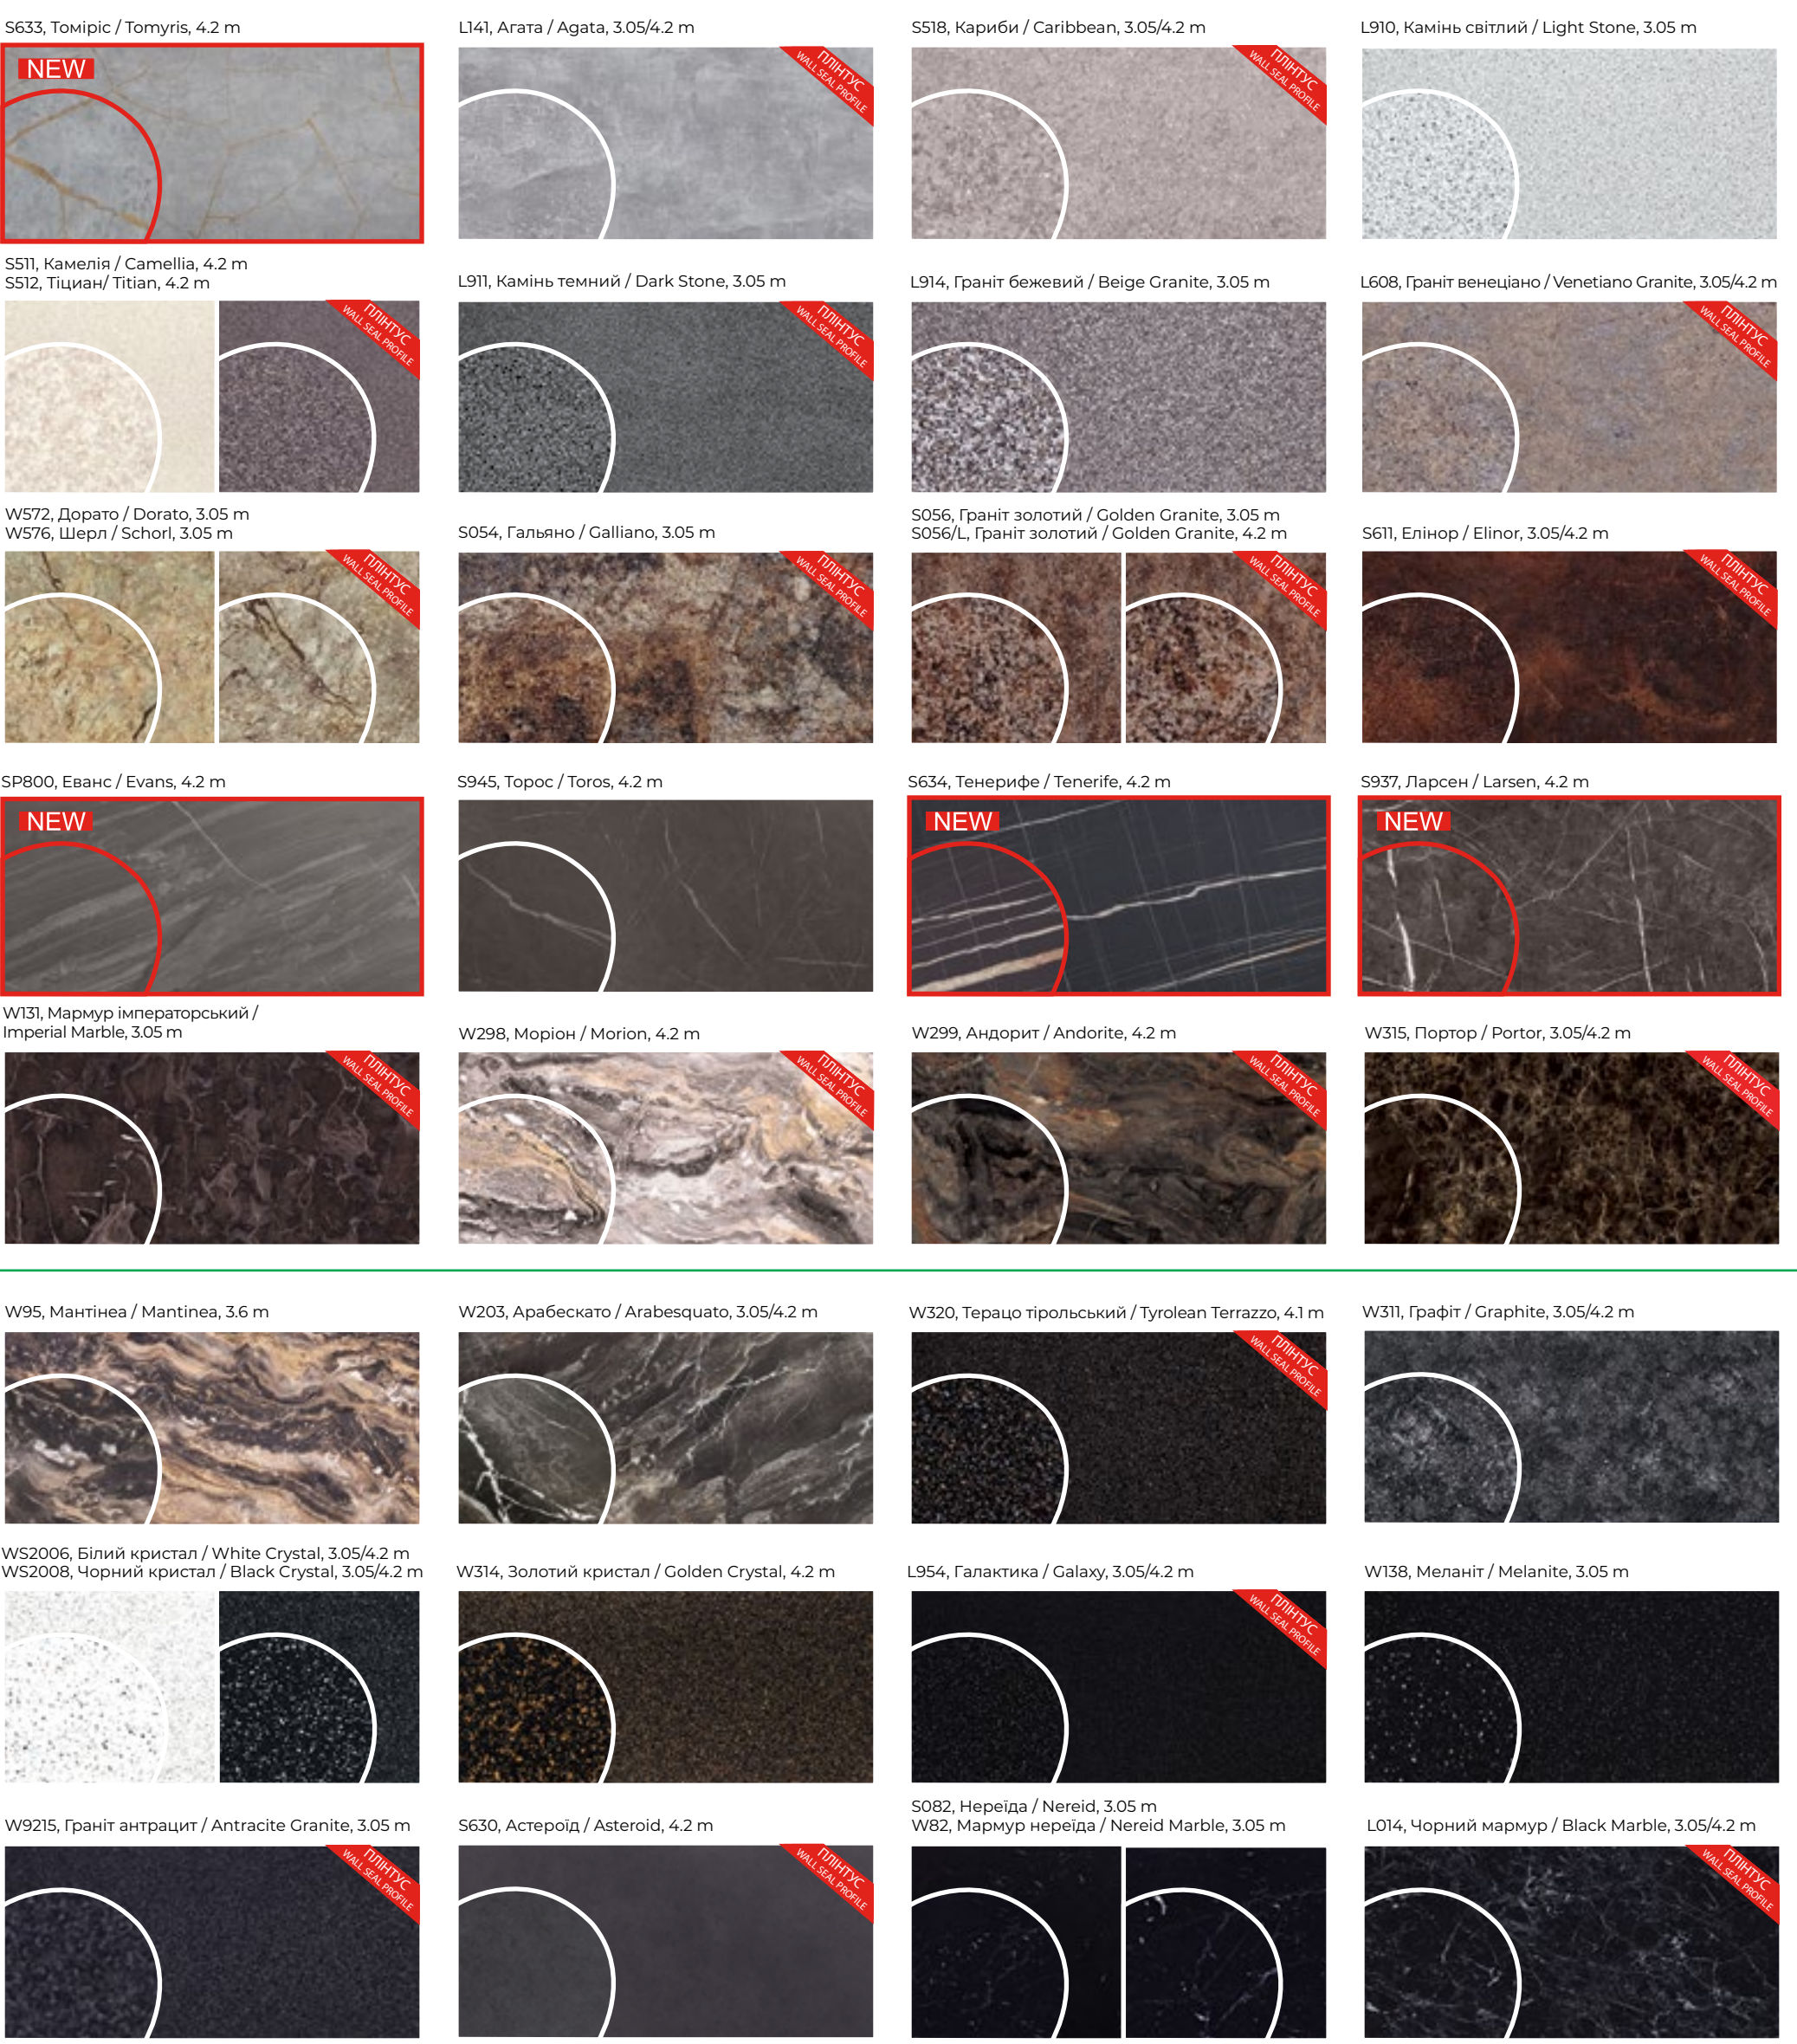

Surface structure symbols: W - glossy, L - matte, S - matte special structure, U - uni gloss, WS - special glossy structure, SP - synchropors.
The decor image is presented on a scale of 1:20 (proportionally reduced fragment from the size of 1260x600 mm). The polygraphic image of the decors may differ from their actual appearance.

КАМЕНІ / STONES

КОМПАКТ-ЛАМІНАТ – ТЕХНОЛОГІЧНЕ РІШЕННЯ ДЛЯ ІНТЕР'ЄРІВ ВІД ТМ LUXEFORM! / NEW COMPACT LAMINATE: A HIGH-TECH SOLUTION FOR INTERIORS BY LUXEFORM!

 Вологостійкість Moisture-proof	 Екологічність і безпека Eco-friendly and safe	 Гарантія від вигорання – 10 років (UV1) 10-year fade (UV1) warranty
 Вогнестійкість Fire-proof	 Можливість обробки, фрезерування, перфорації та формування Can be machined, milled, perforated and formed	 Гарантія на термін експлуатації – не менше 50 років Minimum 50-year life warranty
 Стойкість до корозії і тріщин Corrosion-resistant and crack-proof	 Легко очищення Easy to clean