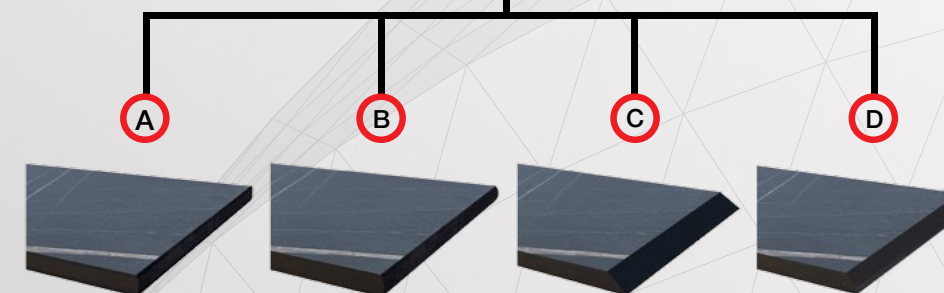

Клей для з'єднання
Adhesive

ПОРІЗКА
CUTTING

ФРЕЗЕРУВАННЯ
MILLING

ПРИСАДКА ПІД ПЕТЛЮ
GAINING FOR HINGES

З'ЄДНАННЯ В ЗАМОК
LOCK JOINT

Compact by LuxeForm

РЕКОМЕНДАЦІЇ ПО ЕКСПЛУАТАЦІЇ КОМПАКТ ПЛИТ/ COMPACT LAMINATE GUIDELINES