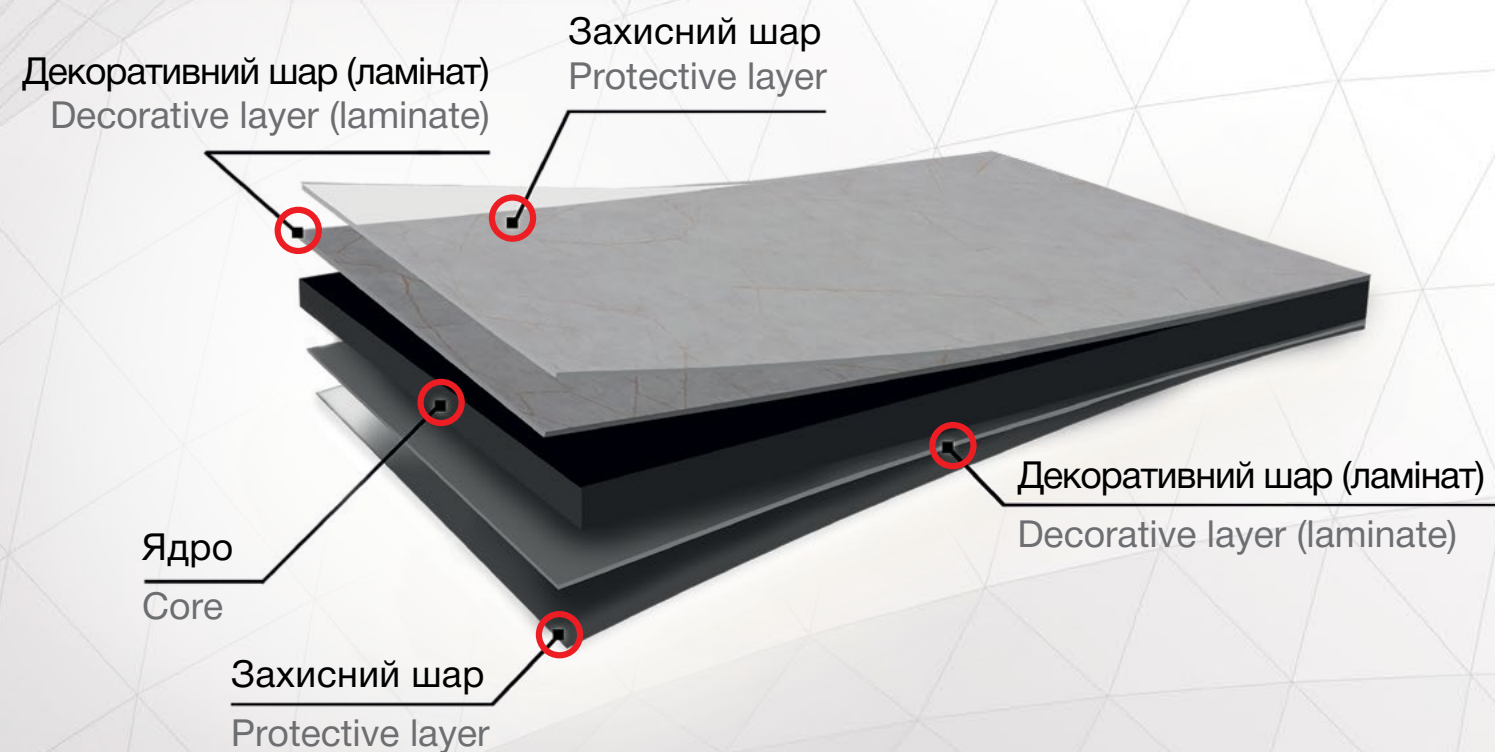

Compact від LuxeForm – стільниці та фасади з компакт-ламінату. Являються одними з найсучасніших технологічних рішень в кухонних плитах і відрізняються високими характеристиками по всіх параметрах експлуатаційних властивостей.

Завдяки монолітній структурі такі вироби стійкі до вологи, не вбирають бруд і запахи, не піддаються дії хімічних реагентів і мийних засобів, тому дуже прості у догляді і довговічні в експлуатації. Даний продукт гігієнічний і безпечний для харчових продуктів.

Compact by LuxeForm is a collection of compact laminate worktops and fronts. With this collection, we offer an advanced high-performance technological solution for kitchen design and remodelling.

Thanks to their solid structure, the worktops are uniquely resistant to moisture, pollution, and odours and capable of withstanding chemicals and detergents, which ensures their easy maintenance and durability. LuxeForm Compact worktops are hygienic and safe for food contact.

СТРУКТУРА / STRUCTURE